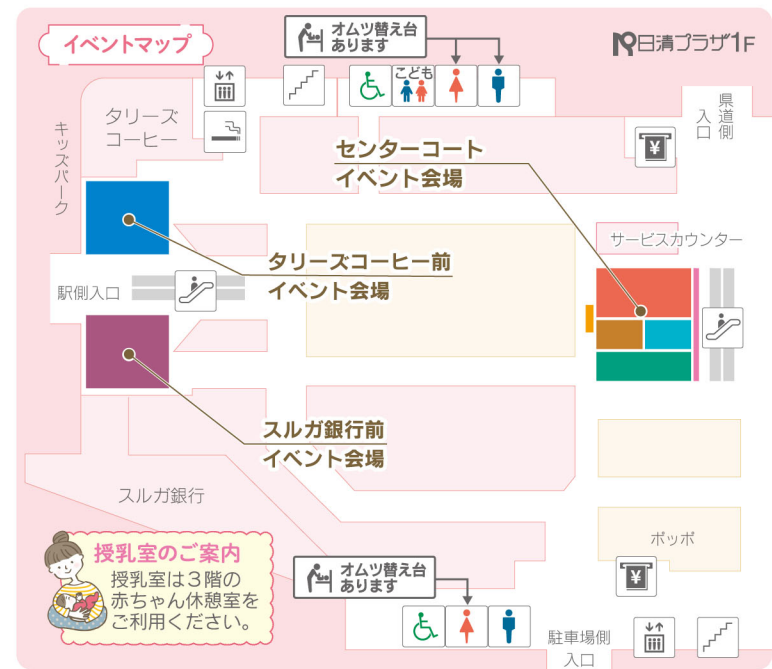

場所/2F西武ショップ前レストスペース

※時間の記載の無いものは、終日開催となります。

会場 専門店街とイトーヨーカドー三島店
日清プラザ
静岡県三島市中田町 9-30
1Fセンターコート・1F三島田町駅前レストスペース

会場へのアクセス
車でお越しの場合
東名沼津インターから約15分/
伊豆縦貫道塚本インターチェンジから約15分/
国道1号線と国道136号線が交差する北側

駐車場のご案内
無料大型駐車場完備(911台収容)
※駐車場は各日開店15分前より開場
(ただし、屋上駐車場は10:15より開場)

電車をご利用の場合
伊豆箱根鉄道「三島田町駅」下車 徒歩7分

バスをご利用の場合
三島市自主運行バス
せせらぎ号(西まわり)「日清プラザ・ヨーカドー」下車
ふれあい号「日清プラザ・ヨーカドー」下車

ハワイアンリトミック

抱っこひも・おんぶひも調整

絵本作家えがしらみちこライブペイント

べたべたコラージュ

ハムとウィンナーで飾り切り

恐竜グリーティング